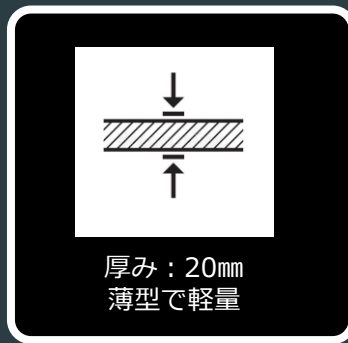

映像と音で商品の宣伝、サービスの告知

DOUBLE SCREEN SIGNAGE 18

型番:MKDS-18-in

本体価格：60,000円（税別）

※搬入据付費、データ製作費は別途となります。