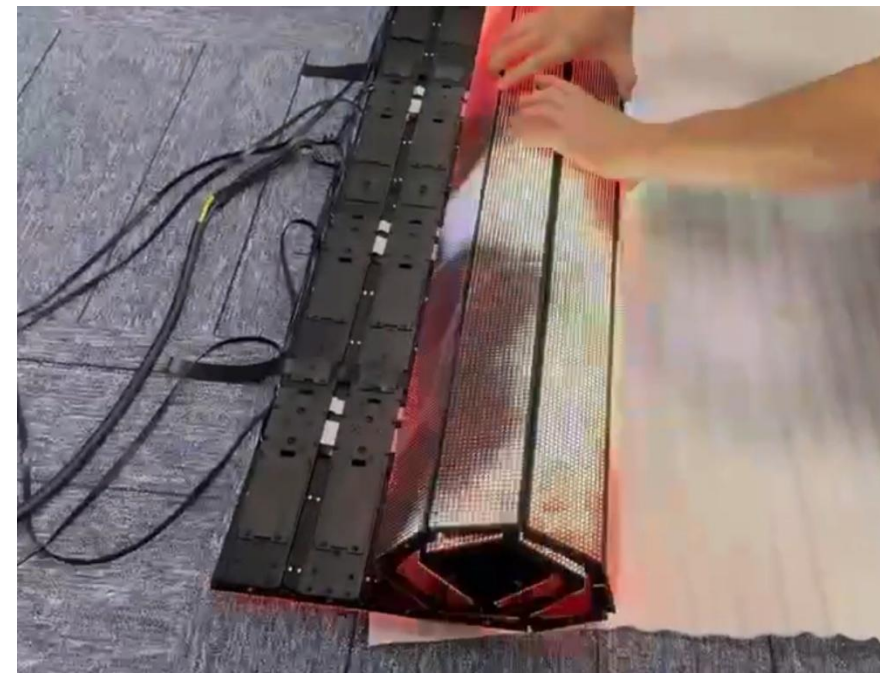

LED VISION

床用ビジョン

TG-IN-Floor 78シリーズ

Parameter	屋内用		屋外用		
	ピッチ	2.60	3.9	4.60	5.20
輝度	≥1000cd/m ²	≥800cd/m ²	≥3500cd/m ²		
パネル規格	500 (W) x 1000 (H)mm				
重量	13.0kg / pcs				
最大消費電力	840W / m ²		960W / m ²		
リフレッシュレート	960-3,840 Hz				
IP	IP65				
メンテナンス方式	フロント・リアメンテナンス				

店舗の床活用LEDビジョンはこれ！

- ✓ 特殊強化ポリカーボネート搭載
- ✓ 積載重量2000kg/m²
- ✓ 専用アジャスターで高さ調整可能

福岡県福岡市中央区天神 神楽様 2024年12月26日施工
 ピッチ：P2.6 (幅3000×高さ4000mm)

TG-IN-Floor 17シリーズ

コンパクト店舗の床活用LEDビジョンはこれ！

- ☑ 超薄型床ビジョン 厚み17mm！
- ☑ 軽くて施工しやすい
- ☑ 天吊り、壁掛けも活用可能

Parameter	屋内用				
ピッチ	3.91	2.6	1.95	1.56	1.25
輝度					
パネル規格	500 (W) x 1000 (H)mm				
重量	9.0kg / pcs				
最大消費電力	400W / m ²				
リフレッシュレート	1,920 Hz				
IP	IP65				
メンテナンス方式	リアメンテナンス				