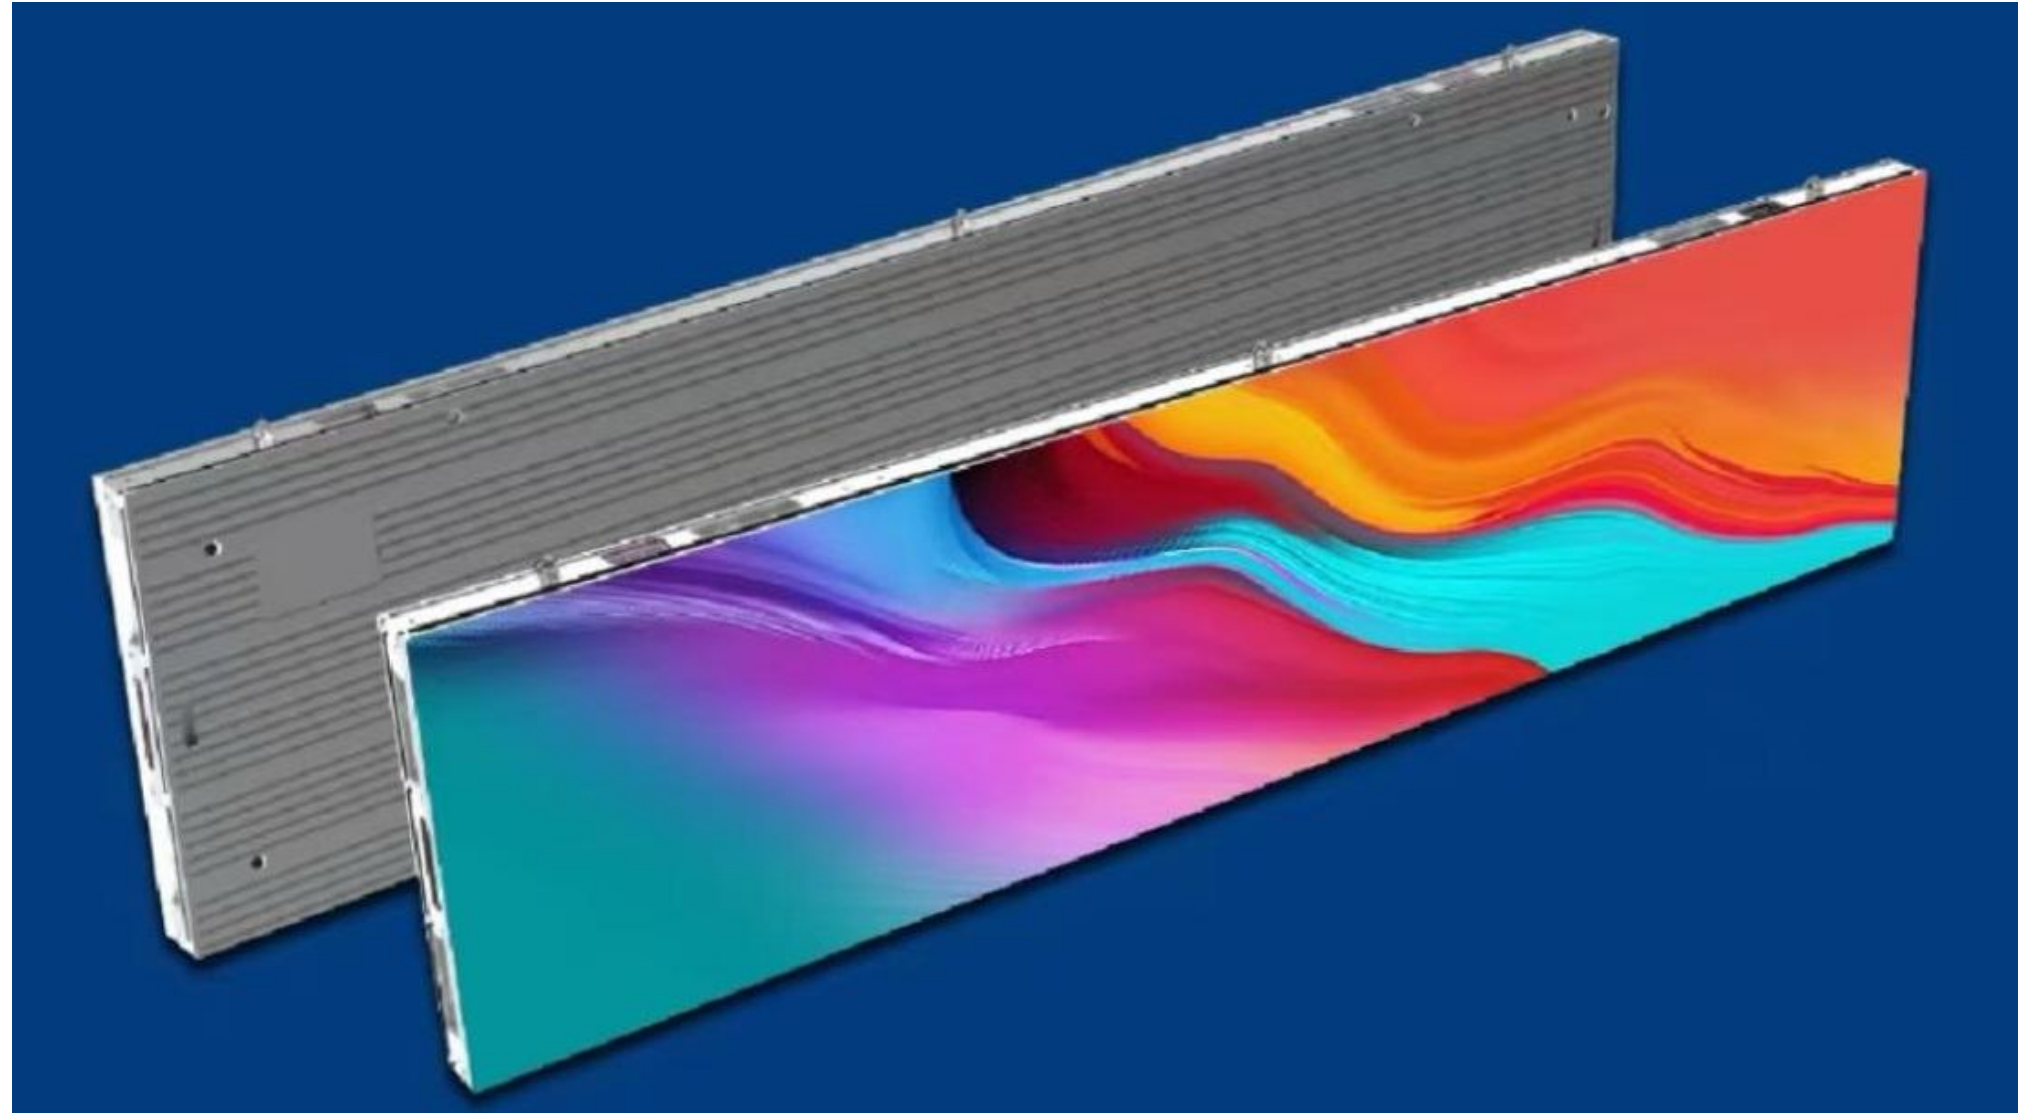

LED VISION

室内用ビジョン

## TG-IN-WALL 60シリーズ

Parameter	屋内用					
ピッチ	1.25	1.53	1.66	1.86	2.00	2.50
輝度	≥500cd/m <sup>2</sup>					
キャビン規格	640 (W) x 480 (H)mm					
重量	6.0kg / pcs					
最大消費電力	500W / m <sup>2</sup> (平均250W)					
リフレッシュレート	≥3,840 Hz					
IP	IP43					
メンテナンス方式	フロントメンテナンス					

## TG-IN-WALL 30シリーズ

Parameter	屋内用					
ピッチ	1.25	1.53	1.66	1.86	2.00	2.50
輝度	≥800cd/m <sup>2</sup>					
パネル規格	640 (W) x 480 (H)mm					
重量	6.0kg / pcs					
最大消費電力	120W / pcs					
リフレッシュレート	≥1,920 Hz					
IP	IP43					
メンテナンス方式	フロントメンテナンス					