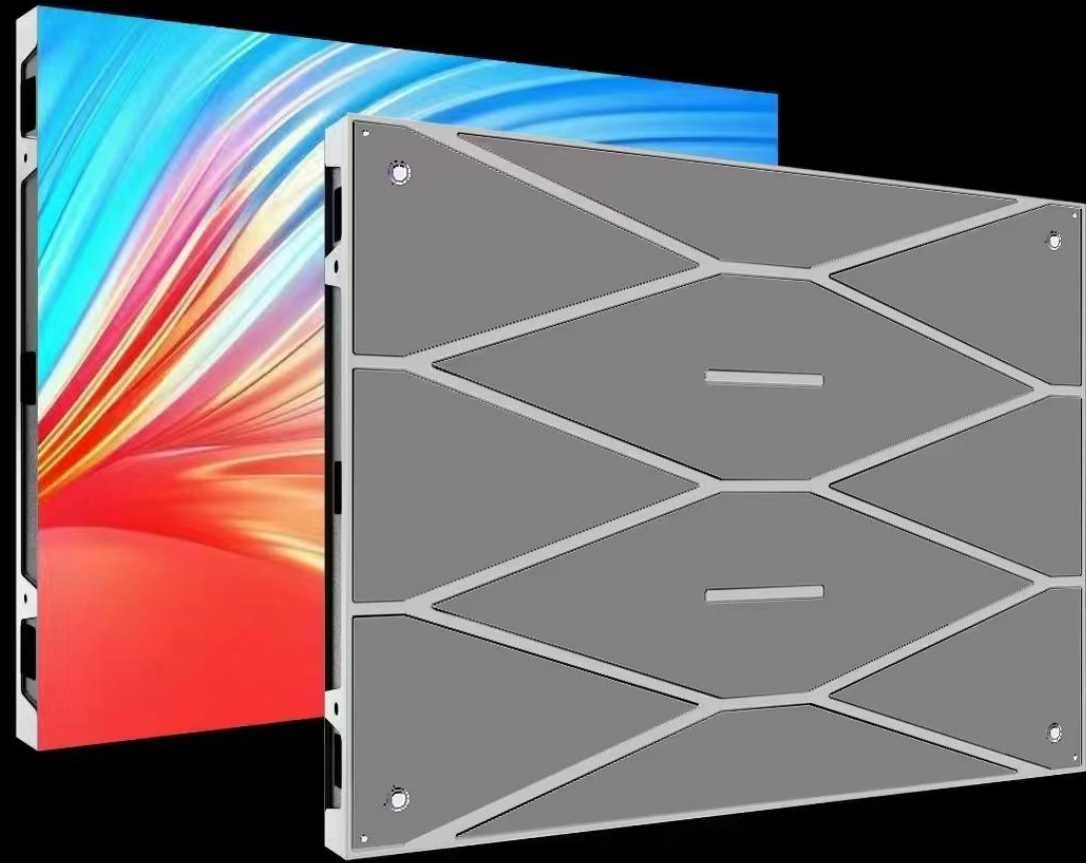

LED VISION

室内用ビジョン

## TG-IN-WALL 60シリーズ

Parameter	屋内用					
ピッチ	1.25	1.53	1.66	1.86	2.00	2.50
輝度	≥500cd/m <sup>2</sup>					
キャビン規格	640 (W) x 480 (H)mm					
重量	6.0kg / pcs					
最大消費電力	500W / m <sup>2</sup> (平均250W)					
リフレッシュレート	≥3,840 Hz					
IP	IP43					
メンテナンス方式	フロントメンテナンス					

## TG-IN-WALL 30シリーズ

Parameter	屋内用					
ピッチ	1.25	1.53	1.66	1.86	2.00	2.50
輝度	≥800cd/m <sup>2</sup>					
パネル規格	640 (W) x 480 (H)mm					
重量	6.0kg / pcs					
最大消費電力	120W / pcs					
リフレッシュレート	≥1,920 Hz					
IP	IP43					
メンテナンス方式	フロントメンテナンス					