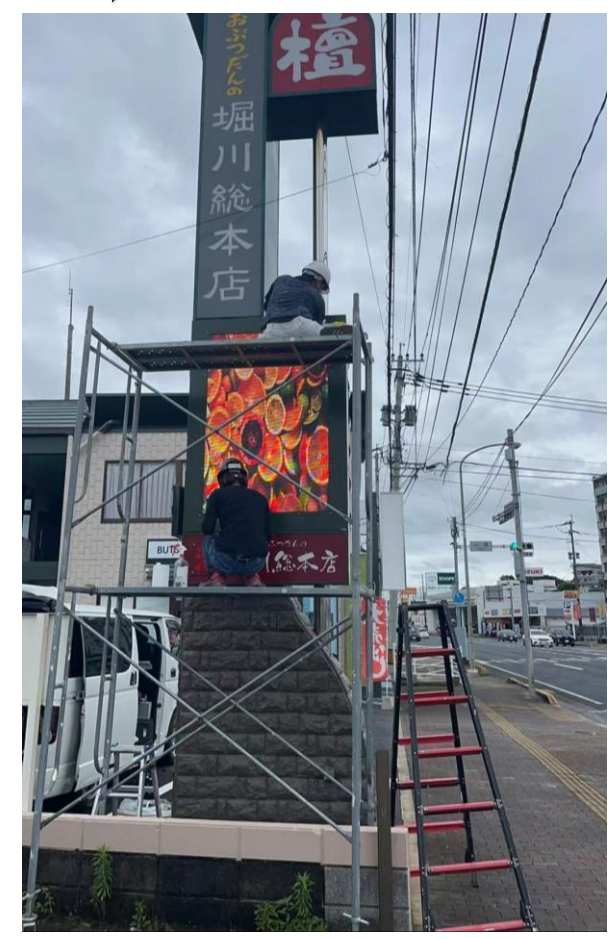

省エネ薄型LEDビジョンはこれ！

- ☑ キャビンの厚み90mm
- ☑ 配線接続簡単
- ☑ キャビンの繋ぎ目がきれい

長崎県諫早市お仏壇の堀川総本家 2024年6月29日施工
ピッチ：P3.9（幅1000×高さ1500mm）

Parameter	屋外用				
ピッチ	2.97	3.91	6.25	7.80	10.42
輝度	≥4800cd/m²		≥6800cd/m²		
パネル規格	1000 (W) x 1000 (H)mm				
重量	23.0kg / pcs				
最大消費電力	600W / m²				
リフレッシュレート	≥3,840 Hz				
IP	IP65				
メンテナンス方式	フロント・リアメンテナンス