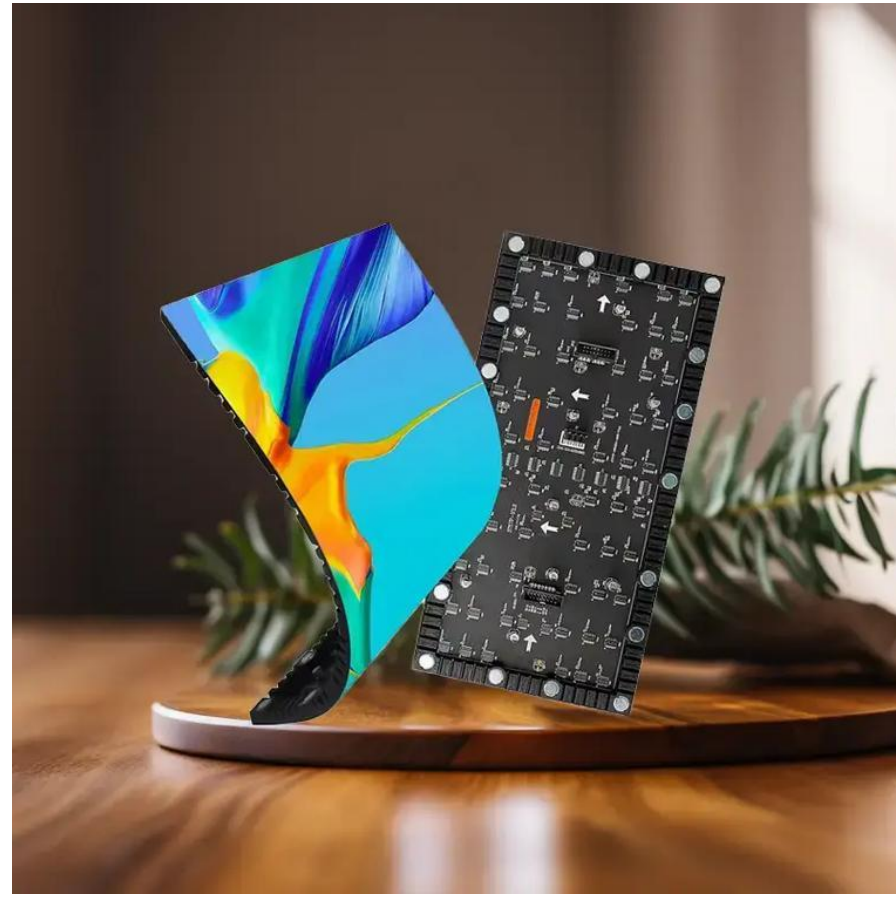

TG-IN-Flexible シリーズ