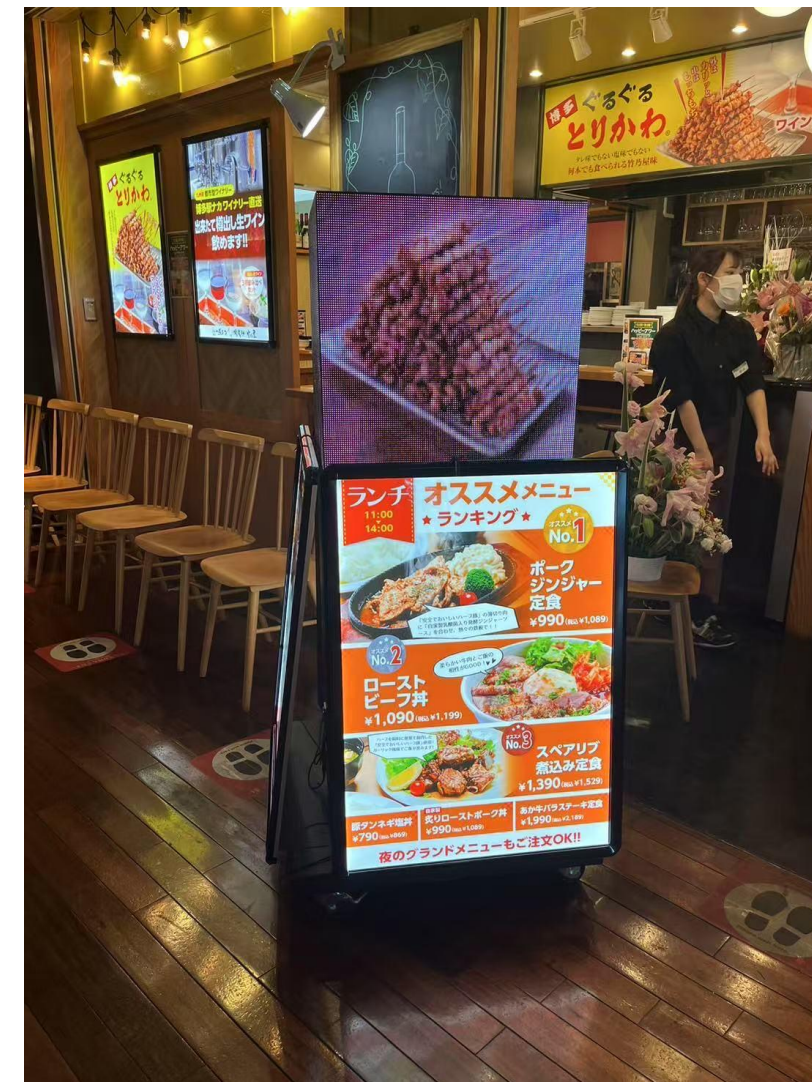

LED VISION

特殊形ビジョン

TG-IN-Cube シリーズ

Parameter	屋内用		屋外用
ピッチ	2.60	3.91	3.91
輝度	≥1000cd/m ²		≥4000cd/m ²
パネル規格	500 (W) x 500 (H)mm / 5 面		
重量	45.0kg / pcs		
最大消費電力	800W / m ²		960W / m ²
リフレッシュレート	≥1,920 Hz		
IP	IP30		IP65
メンテナンス方式	リアメンテナンス		

様々な角度からアピールLEDビジョンはこれ！

- ☑ 最大表示画面6面まで
- ☑ 様々な演出に対応
- ☑ 設置簡単！天吊り、床置き等

福岡県福岡市博多区くうてん 竹乃屋様 2023年8月17日施工
 ピッチ：P4（幅640×高さ640mm） 5面仕様

TG-IN-Shelf シリーズ

Parameter	屋内用		
ピッチ	1.5		
輝度	≥700cd/m ²		
パネル規格	600 (W) x 60 (H)mm	900 (W) x 60 (H)mm	1200 (W) x 50(H)mm
重量	0.5kg / pcs	0.9kg / pcs	1.25kg / pcs
最大消費電力	16W / pcs	32W / pcs	48W / pcs
リフレッシュレート	≥1,920 Hz		
IP	IP20		
メンテナンス方式	リアメンテナンス		

商品棚活用LEDビジョンはこれ！

- ☑ 組み合わせ自由自在
- ☑ 期間限定商品のアピール等
- ☑ GOB加工で湿気、埃に強い

TG-IN-Flexible シリーズ

様々な形を活用したLEDビジョンはこれ！

- ☑ 安心のGOB加工、防水、防埃
- ☑ 様々な角度に柔軟対応！ ☐
- ☑ メンテナンスが簡単

Parameter	屋内用									
ピッチ	1.25	1.50	1.60	1.87	2.00	2.50	3.00	4.00	5.00	
輝度	≥1000cd/m ²				≥1200cd/m ²			≥1000cd/m ²		
パネル規格	240 (W) x 120 (H)mm							320 (W) x 160 (H)mm		
重量	35.0kg / m ²									
最大消費電力	800W / m ²				900W / m ²			800W / m ²		
リフレッシュレート	≥1,920 Hz									
IP	IP30									
メンテナンス方式	フロント・リアメンテナンス									